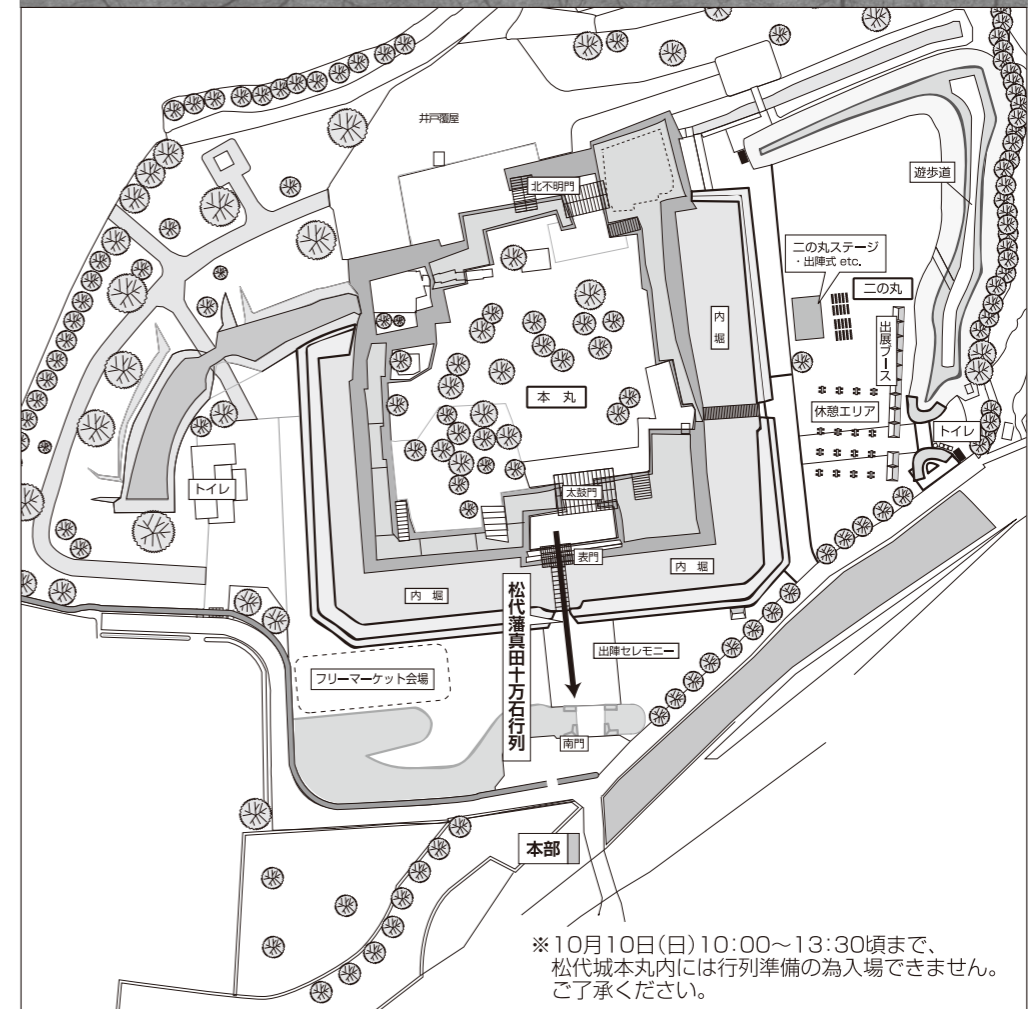

真田十万石行列運行図及び町内案内図

松代城会場案内図

松代藩 真田十万石まつり

行列陣立図

松代城《海津城》築城450年記念行列「初代城主から幕末のお殿様」