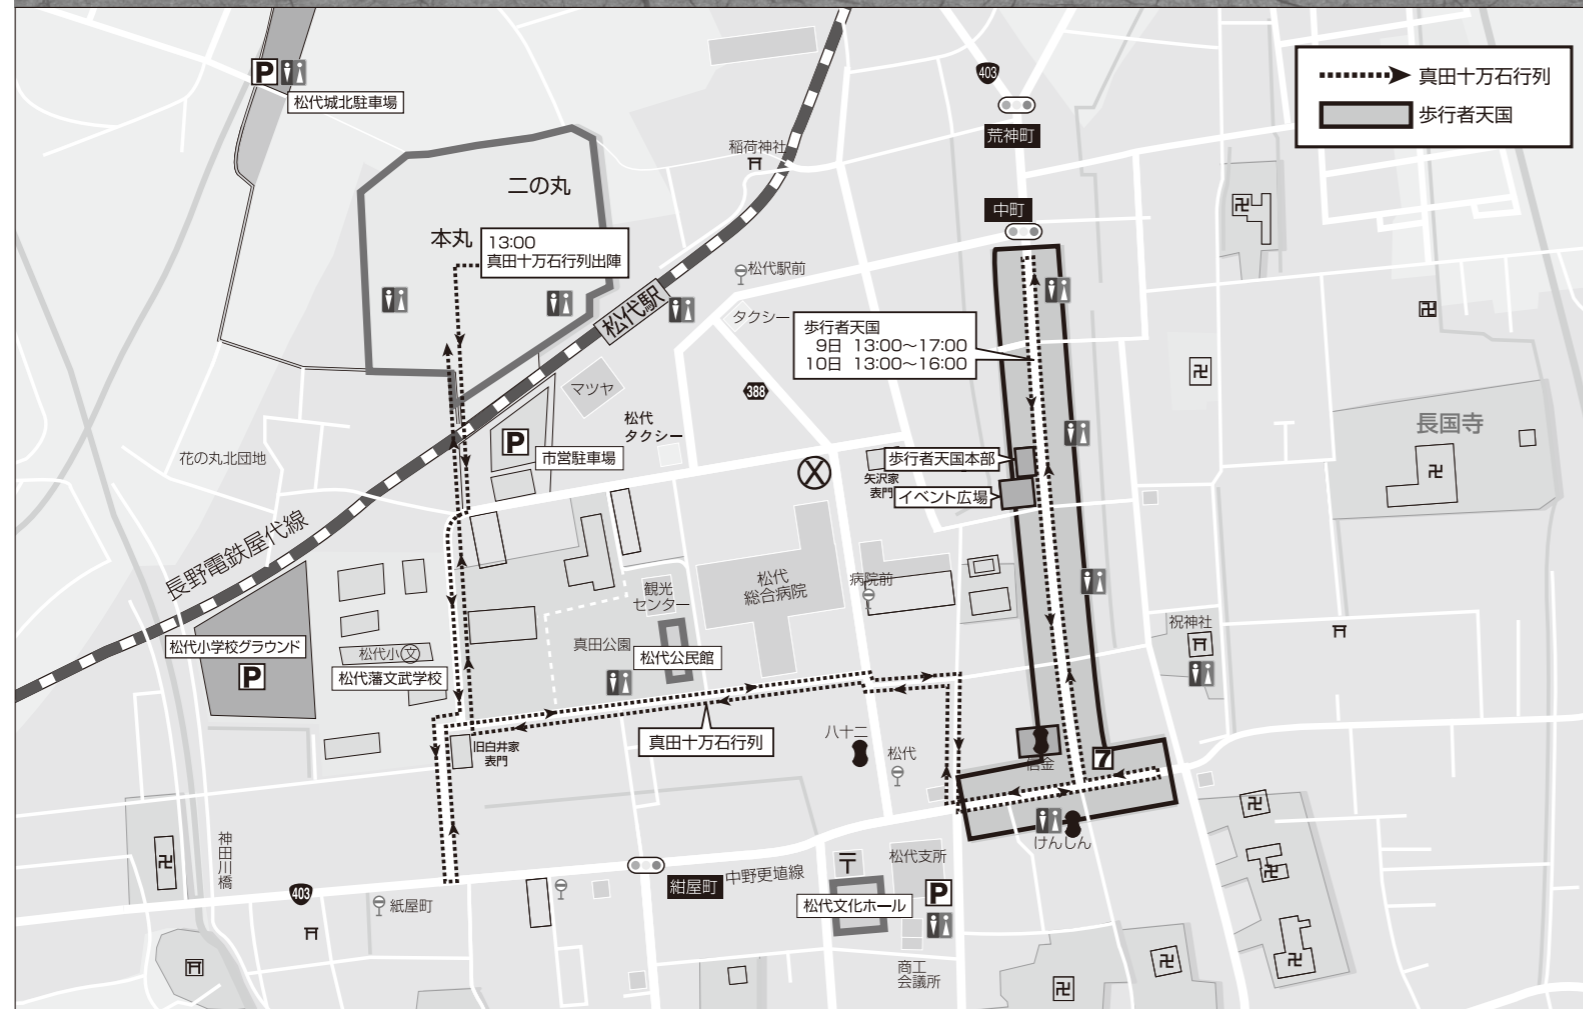

真田十万石行列運行図及び町内案内図

松代城会場案内図

松代藩 真田十万石まつり

行列陣立図

松代城《海津城》築城450年記念行列「初代城主から幕末のお殿様」